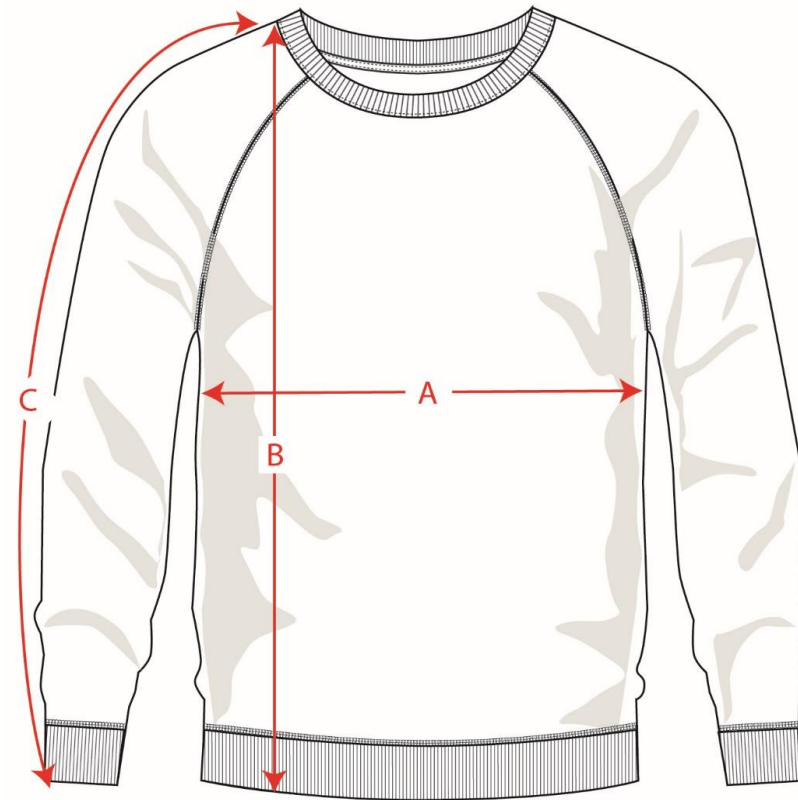

110-49 Rundhals Sweatshirt Kinder, Raglanärmel

Größen/Sizes	size 3-4/ 104	size 5-6/ 116	size 7-8/ 128	size 9-11/ 146	size 12-14/ 164
A: 1/2 Brustweite/ Half Chest	35 cm	37 cm	39 cm	43 cm	46 cm
B: Länge / Body Length	42 cm	46 cm	51,5 cm	57,5 cm	61 cm
C: Ärmellänge/ Sleeve Length	41,5 cm	46 cm	53,5 cm	59,5 cm	65,5 cm